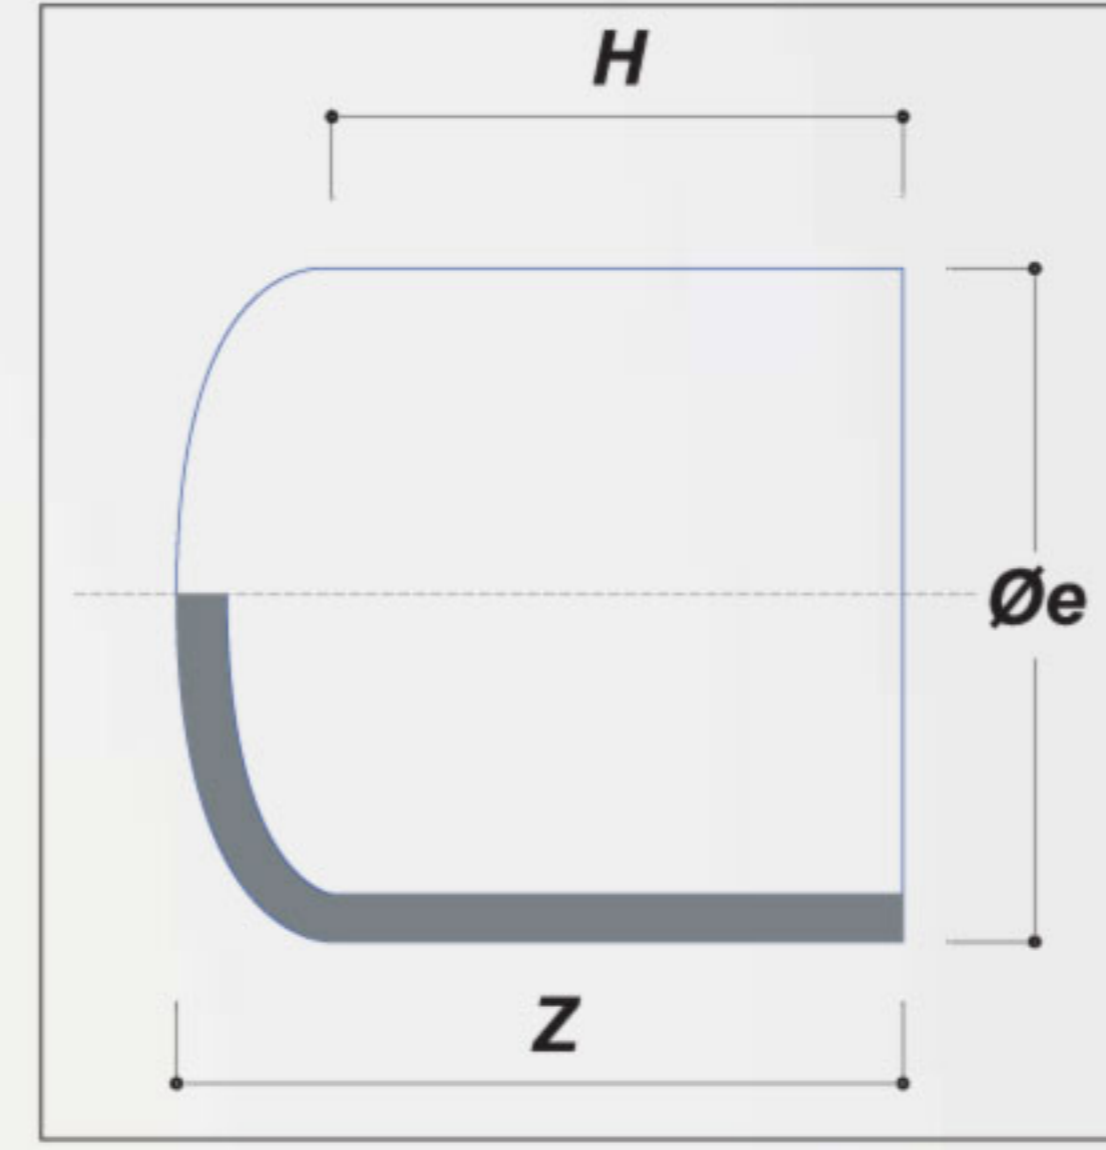

CAP (INJECTED) PE 100, PE 80

\varnothing_e mm	H mm	Z mm
20	57	58
25	61	63
32	51	59
40	59	68
50	62	76
63	63	80
75	70	88
90	81	100
110	88	119
125	103	123
140	103	130
160	104	134
180	115	150
200	125	164
225	130	180
250	135	185
280	135	185
315	176	301
355	37	82
400	37	86

**FEMALE SOCKET JOINT (INJECTED)** PE 100, PE 80

\varnothing_e mm	H mm	Z mm
125	74	95
140	74	95
160	95	130
180	95	130
200	110	140
225	110	140
280	130	160
315	130	160
355	150	180
400	150	180
450	170	220
500	170	220
560	180	230
630	190	250
710	190	250
800	-	-